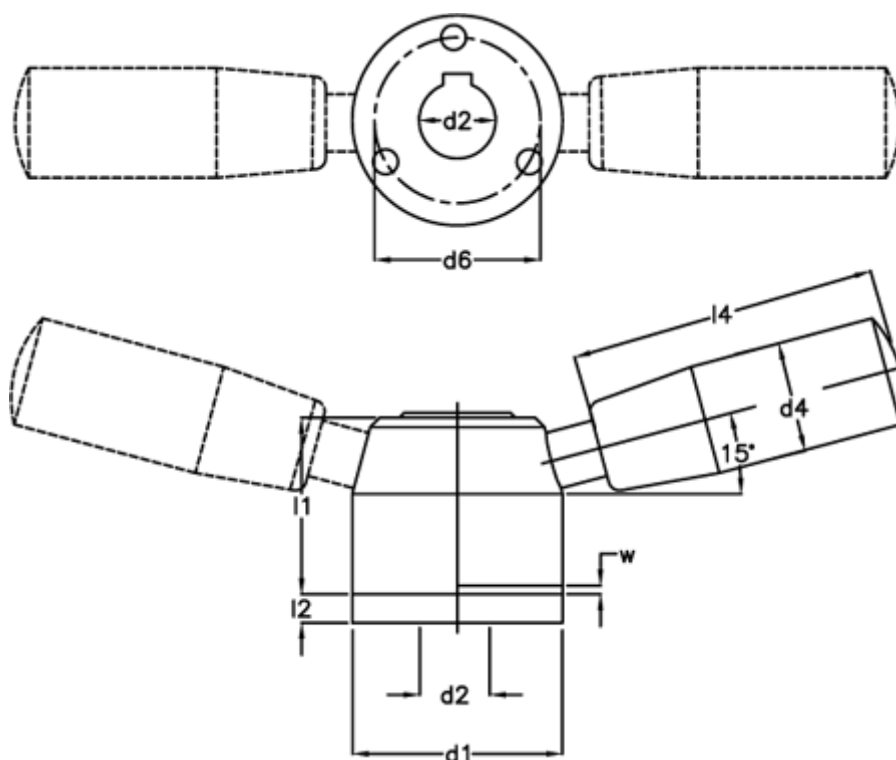

Varenummer: 20613228A
Beskrivelse: E+G skalaring
GN 200-52-K12-C

Mål

d1 = 52	l4 = 90
d2 = K12	W = 4
d4 = 26	
d5 = 31.5	
d6 = 41.8	
l1 = 37.5	
l2 = 6	
l3 = 31.5	